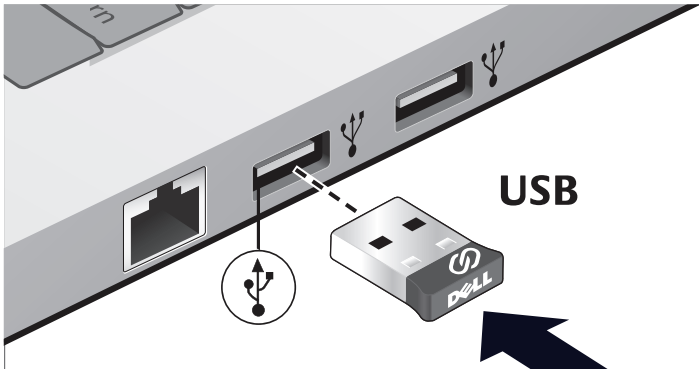

Windows 8 Only

- Windows charms 功能表
- Windows charms
- Windows チャーム
- Чудо-кнопки Windows
- Windows snabbknappsfalt
- Ícónes Windows
- Windows charms مزة
- Ícone promemória di Windows
- Windows-Charms
- Windows charms (Windows-perler)
- Windows charms
- Accesos de Windows
- Windows charms
- Ovládací tlačítka Windows
- Windows charms
- 윈도우즈 참 바 (charms bar)
- Windows charms
- Windows'un Yan Çubuğu

Windows 8 Only

- 應用程式切換
- 應用程序切换
- アプリスイッチ
- Переключение на приложение
- App-byte
- Changer d'application
- مفتاح التطبيقات
- Passa all'app
- App-Wechsel
- Windows charms (Windows-perler)
- Sift af app
- Selector de aplicaciones
- Alternar aplicativo
- Prepinač aplikace
- Μετάβαση σε εφαρμογή
- 응용 프로그램 전환
- Mudança de aplicação
- Uygulama Seçimi

- 捲動和搖攝
- 滚动和平移
- スクロール/パン
- Прокрутка и сдвиг
- Klicka och dra
- Défilement et panoramique
- تمرير وتحويل
- Scorri e panoramica
- Scrollen und schwenken
- Bla og heft
- Rul og panorer
- Desplazarse y panorámica
- Rolagem e panorâmica
- Posunout
- Κύλιση και μετατόπιση
- 스크롤 및 이동
- Deslocamento e panorâmica
- Kaydırma ve tersyüz