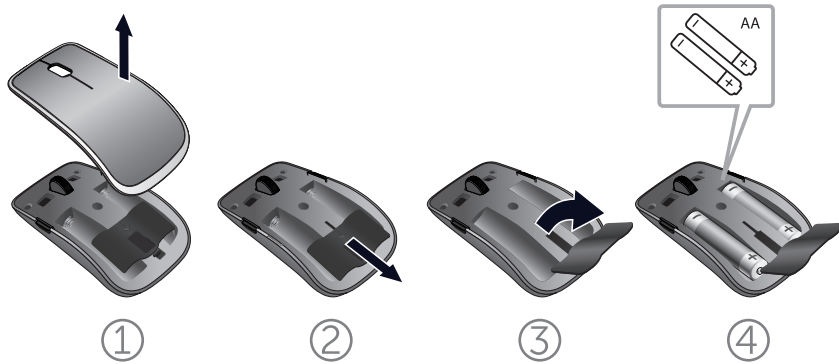

Windows 8 Only

- Windows charms 功能表
- Windows charms
- Windows チャーム
- Чудо-кнопки Windows
- Windows snabbknappsfalt
- Ícónes Windows
- Windows charms مزة
- Ícone promemória di Windows
- Windows-Charms
- Windows charms (Windows-perler)
- Windows charms
- Accesos de Windows
- Windows charms
- Ovládací tlačítka Windows
- Windows charms
- 윈도우즈 참 바 (charms bar)
- Windows charms
- Windows'un Yan Çubuğu

Windows 8 Only

- 應用程式切換
- 應用程序切换
- アプリスイッチ
- Переключение на приложение
- App-byte
- Changer d'application
- مفتاح التطبيقات
- Passa all'app
- App-Wechsel
- Windows charms (Windows-perler)
- Sift af app
- Selector de aplicaciones
- Alternar aplicativo
- Prepinač aplikace
- Μετάβαση σε εφαρμογή
- 응용 프로그램 전환
- Mudança de aplicação
- Uygulama Seçimi

- 捲動和搖攝
- 滚动和平移
- スクロール/パン
- Прокрутка и сдвиг
- Klicka och dra
- Défilement et panoramique
- تمرير وتحويل
- Scorri e panoramica
- Scrollen und schwenken
- Bla og heft
- Rul og panorer
- Desplazarse y panorámica
- Rolagem e panorâmica
- Posunout
- Κύλιση και μετατόπιση
- 스크롤 및 이동
- Deslocamento e panorâmica
- Kaydırma ve tersyüz